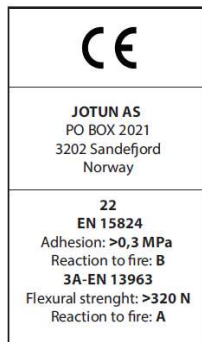

Jotun Rullesparkel Medium universal

Underhåll

Rengöring

Ej tillämpligt. Produkten skall inte användas ensam.

Tvättning av behandlade ytor

Ej tillämpligt. Produkten skall inte användas ensam.

Underhållsintervall

Ej tillämpligt. Produkten skall inte användas ensam.

Lagning av skada

Ej tillämpligt. Produkten skall inte användas ensam.

Godkännanden

CE-märkning

Det finns en prestandadeklaration (DoP) för produkten.

Hälsa och säkerhet

Vänligen notera miljö- och faromärkningen som finns anvisad på emballaget.

Det har utarbetats säkerhetsdatablad för produkten.

Detaljerad information angående hälso- och säkerhetsaspekter samt skyddsåtgärder vid användandet av produkten, specificeras i produktens säkerhetsdatablad.

Första hjälpen, se punkt 4.

Hantering och lagring, se avsnitt 7.

Transportinformation, se punkt 14.

Gällande föreskrifter, se punkt 15.

Diverse

Dessa tekniska data ersätter tidigare data.

Jotun rekommenderar att man i tillägg till det tekniska databladet (TDS) också läser säkerhetsdatabladet (SDS) och FDU för denna produkt.

För upplysning om närmaste Jotunkontor hänvisas till www.jotun.com.