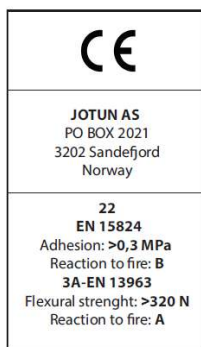

Ikke aktuelt. Produktet brukes ikke alene.

Vedlikeholdsintervall

Ikke aktuelt. Produktet brukes ikke alene.

Reparasjon av skade

Ikke aktuelt. Produktet brukes ikke alene.

Godkjenninger

CE-merking

Det er utarbeidet ytelseserklæring (DoP) for produktet.